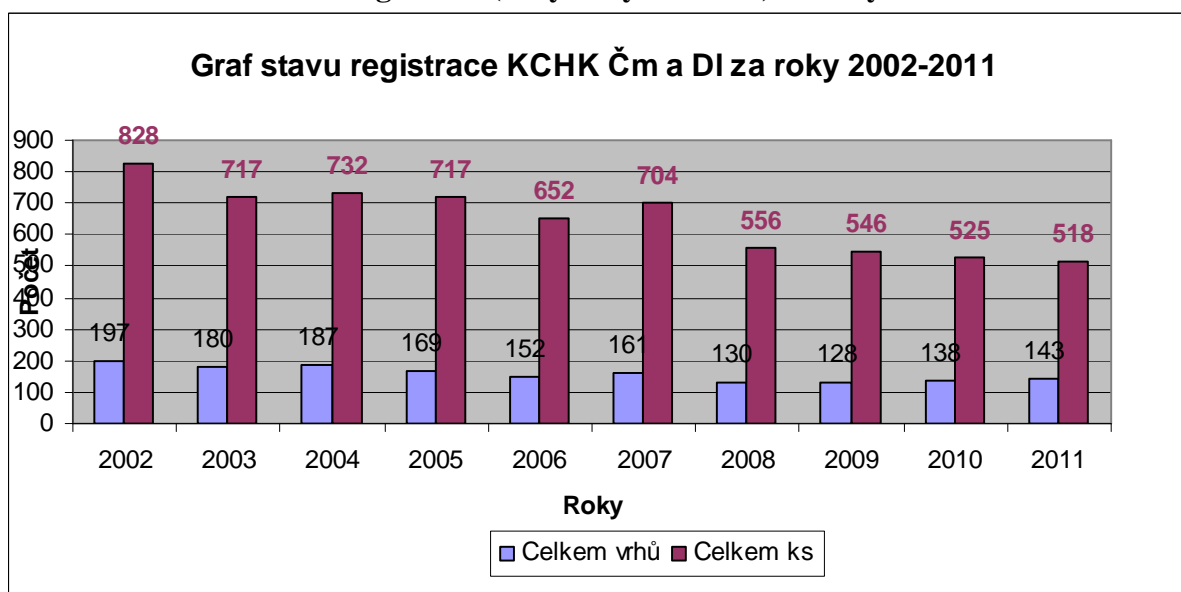

Souhrnná registrace Klubu chovatelů králíků Čm a DI 2002-2011

Tabulka č. 1 – Stav registrace (vrhy/kusy) za roky 2002-2011 *dle plemen*

Rok	Činčila malá		Dailenár		Celkem vrhů	Celkem ks	Celkem ks za dekádu
	vrhů	ks	vrhů	ks			
2002	171	726	26	102	197	828	
2003	146	583	34	134	180	717	
2004	156	622	31	110	187	732	
2005	150	640	19	77	169	717	
2006	138	585	14	67	152	652	
2007	138	594	23	110	161	704	
2008	125	530	5	26	130	556	
2009	108	466	20	80	128	546	
2010	112	431	26	94	138	525	
2011	109	418	34	100	143	518	

Graf č. 1 – Stav celkové registrace (vrhy/kusy Čm + DI) za roky 2002-2011

Vytvořil: V. Šimek,
Podklady: J. Vlasák

Graf č. 2: Průběh registrace Čm a DI (odděleně) v letech 2002-2011